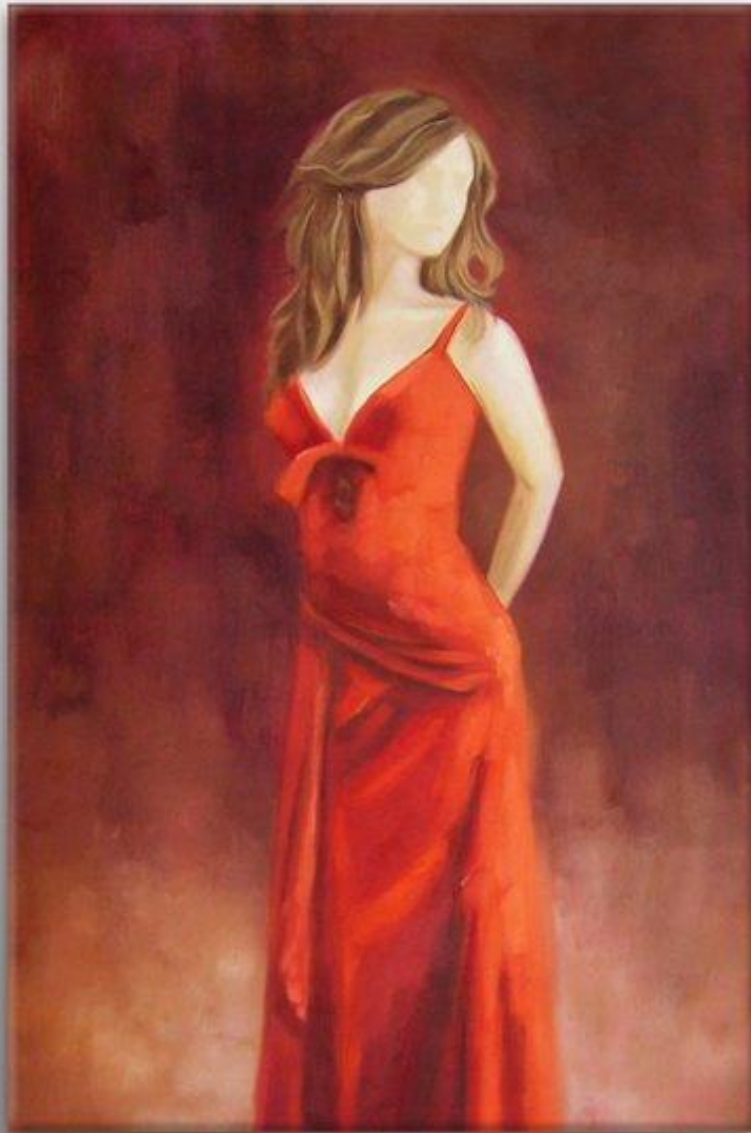

## Schilderij Avec Serenite

[www.KunstCompany.nl](http://www.KunstCompany.nl)

**Schilderij:** Avec Serenite

**Kunstenaar(s):** Lisa Lang

**Formaat:** 75 x 110 cm

**Type kunstwerk:** Handgeschilderd schilderij (olieverf)

**Zijkanten:** Zijkanten meegeschilderd

<http://www.kunstcompany.nl/schilderijen/Figuratieve-Kunst-Mensen/Avec-Serenite.html>