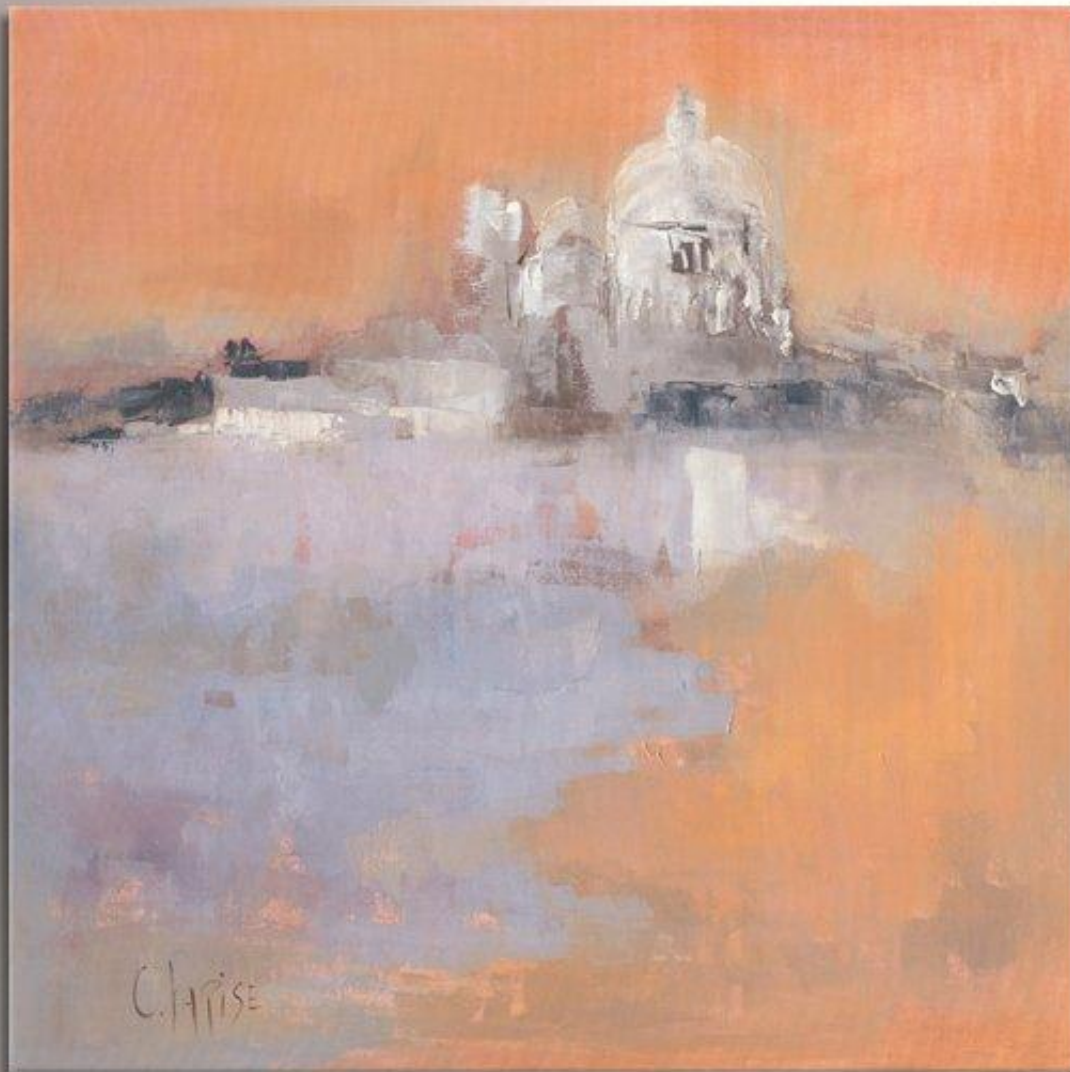

Schilderij Venise III

www.KunstCompany.nl

Schilderij: Venise III

Kunstenaar(s): Chantal Parise

Formaat: 100 x 100 cm

Formaat 2: 100 x 100 cm

Formaat 3: 110 x 110 cm

Formaat 4: 120 x 120 cm

Formaat 5: 130 x 130 cm

Formaat 6: 140 x 140 cm

Type kunstwerk: Giclee (kunstdruk op schilderslinnen/canvas)

Zijkanten: Zijkanten meegekleurd

<http://www.kunstcompany.nl/schilderijen/landschap-schilderijen-natuur/Venise-lij.html>